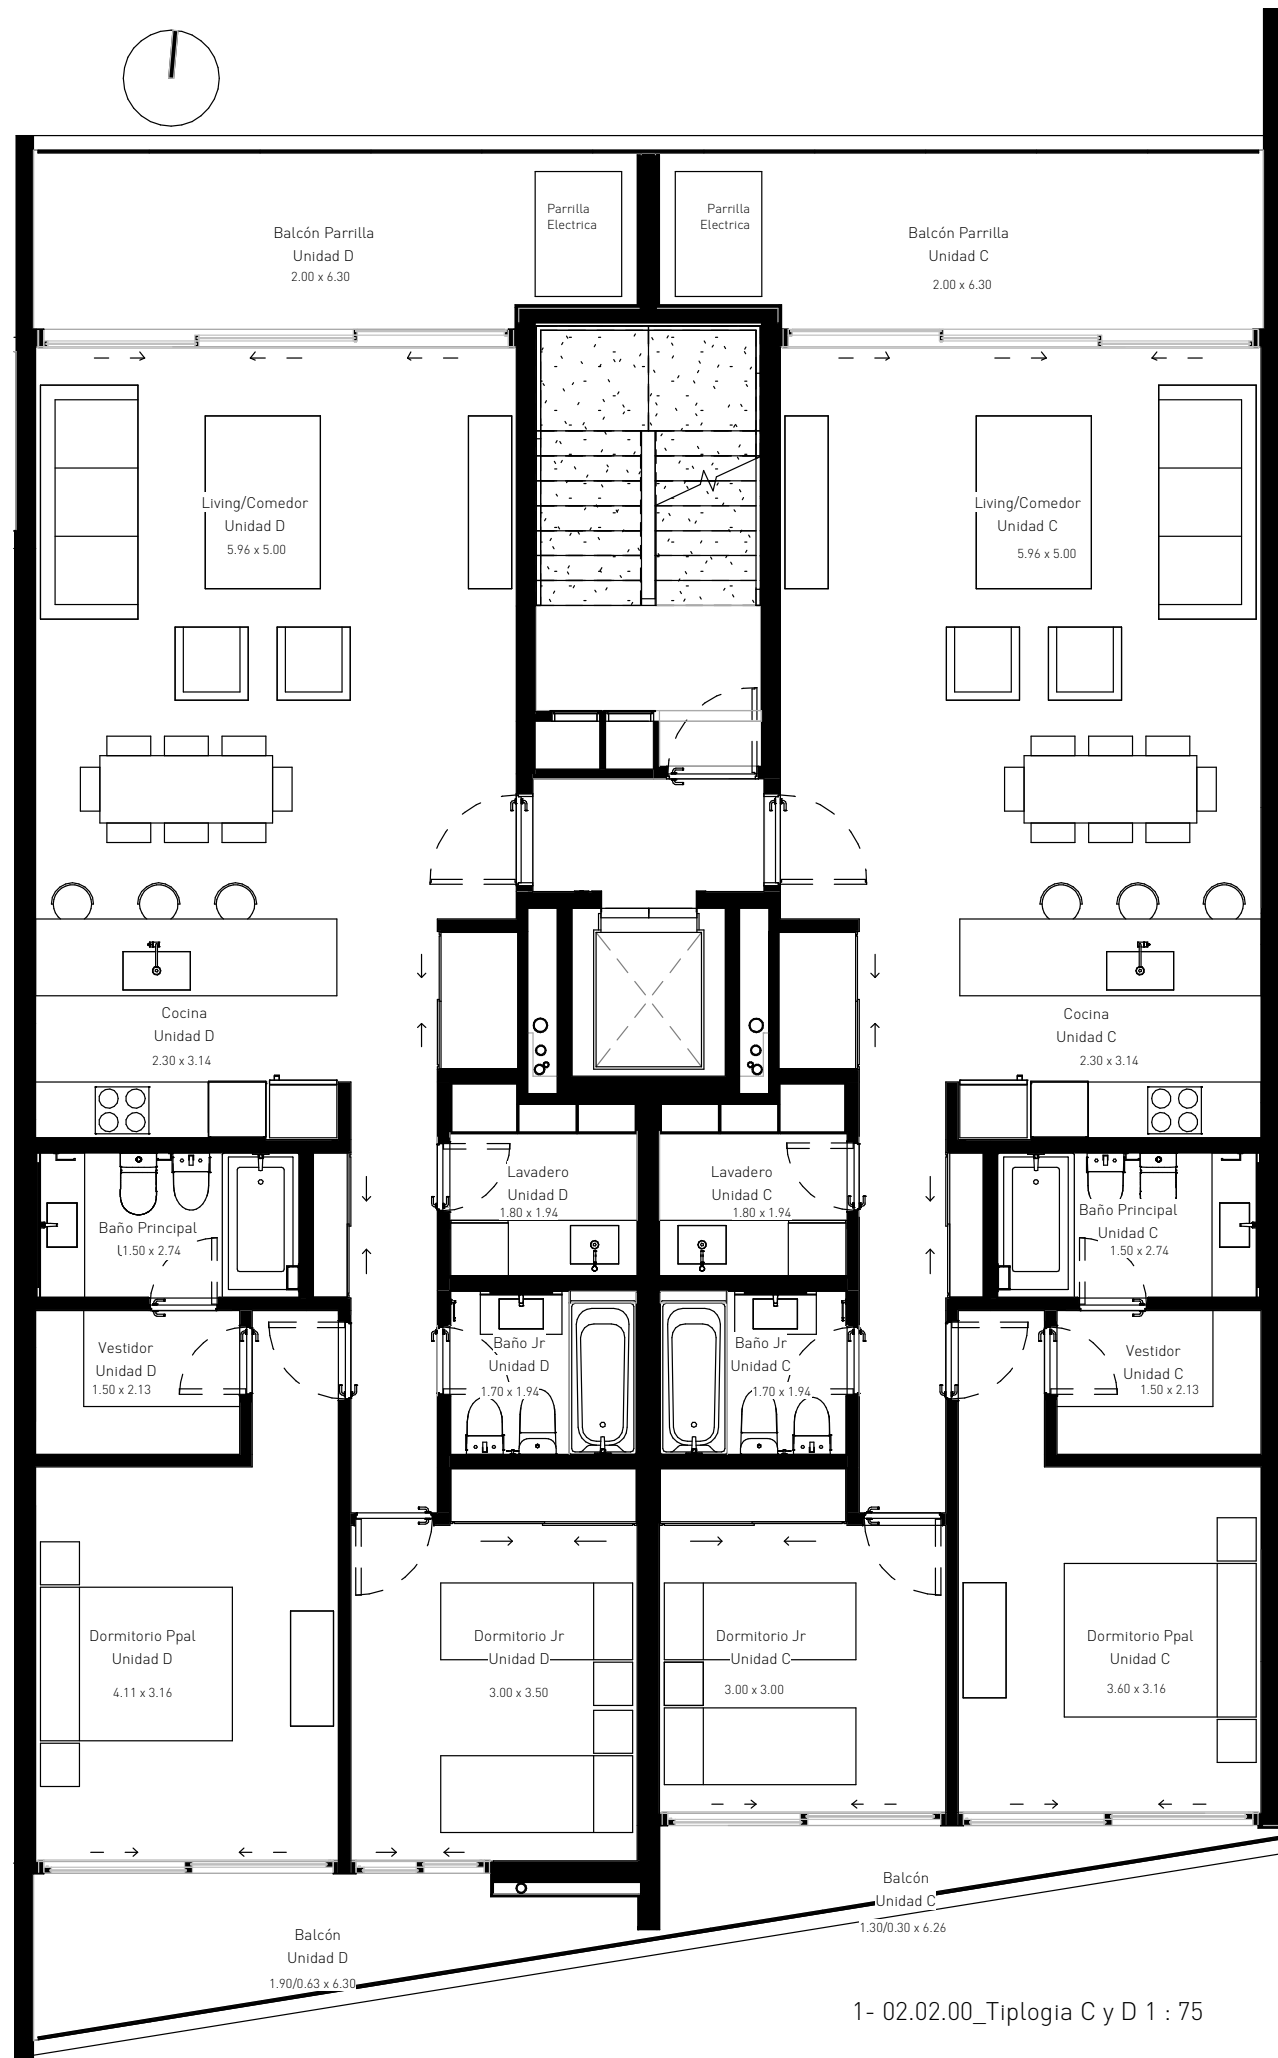

RHODIUM

VISTA

1- 02.02.00_Tiplogia C y D 1 : 75

2- 02.02.01_Tipologias C Y D 1 : 500

Tabla de Superficies Unidad C

Nombre	Cubierto/Semicubierto	Superficie
Unidad C	Cubiertos	85.93
Balcon Unidad C	Semicubiertos	11.44
Balcon Unidad C	Semicubiertos	4.30

Tabla de Superficies Unidad D

Nombre	Cubierto/Semicubierto	Superficie
Unidad D	Cubiertos	89.07
Balcon Unidad D	Semicubiertos	11.44
Balcon Unidad D	Semicubiertos	7.41

2- 02.02.01_Tipologias C Y D 1 : 500