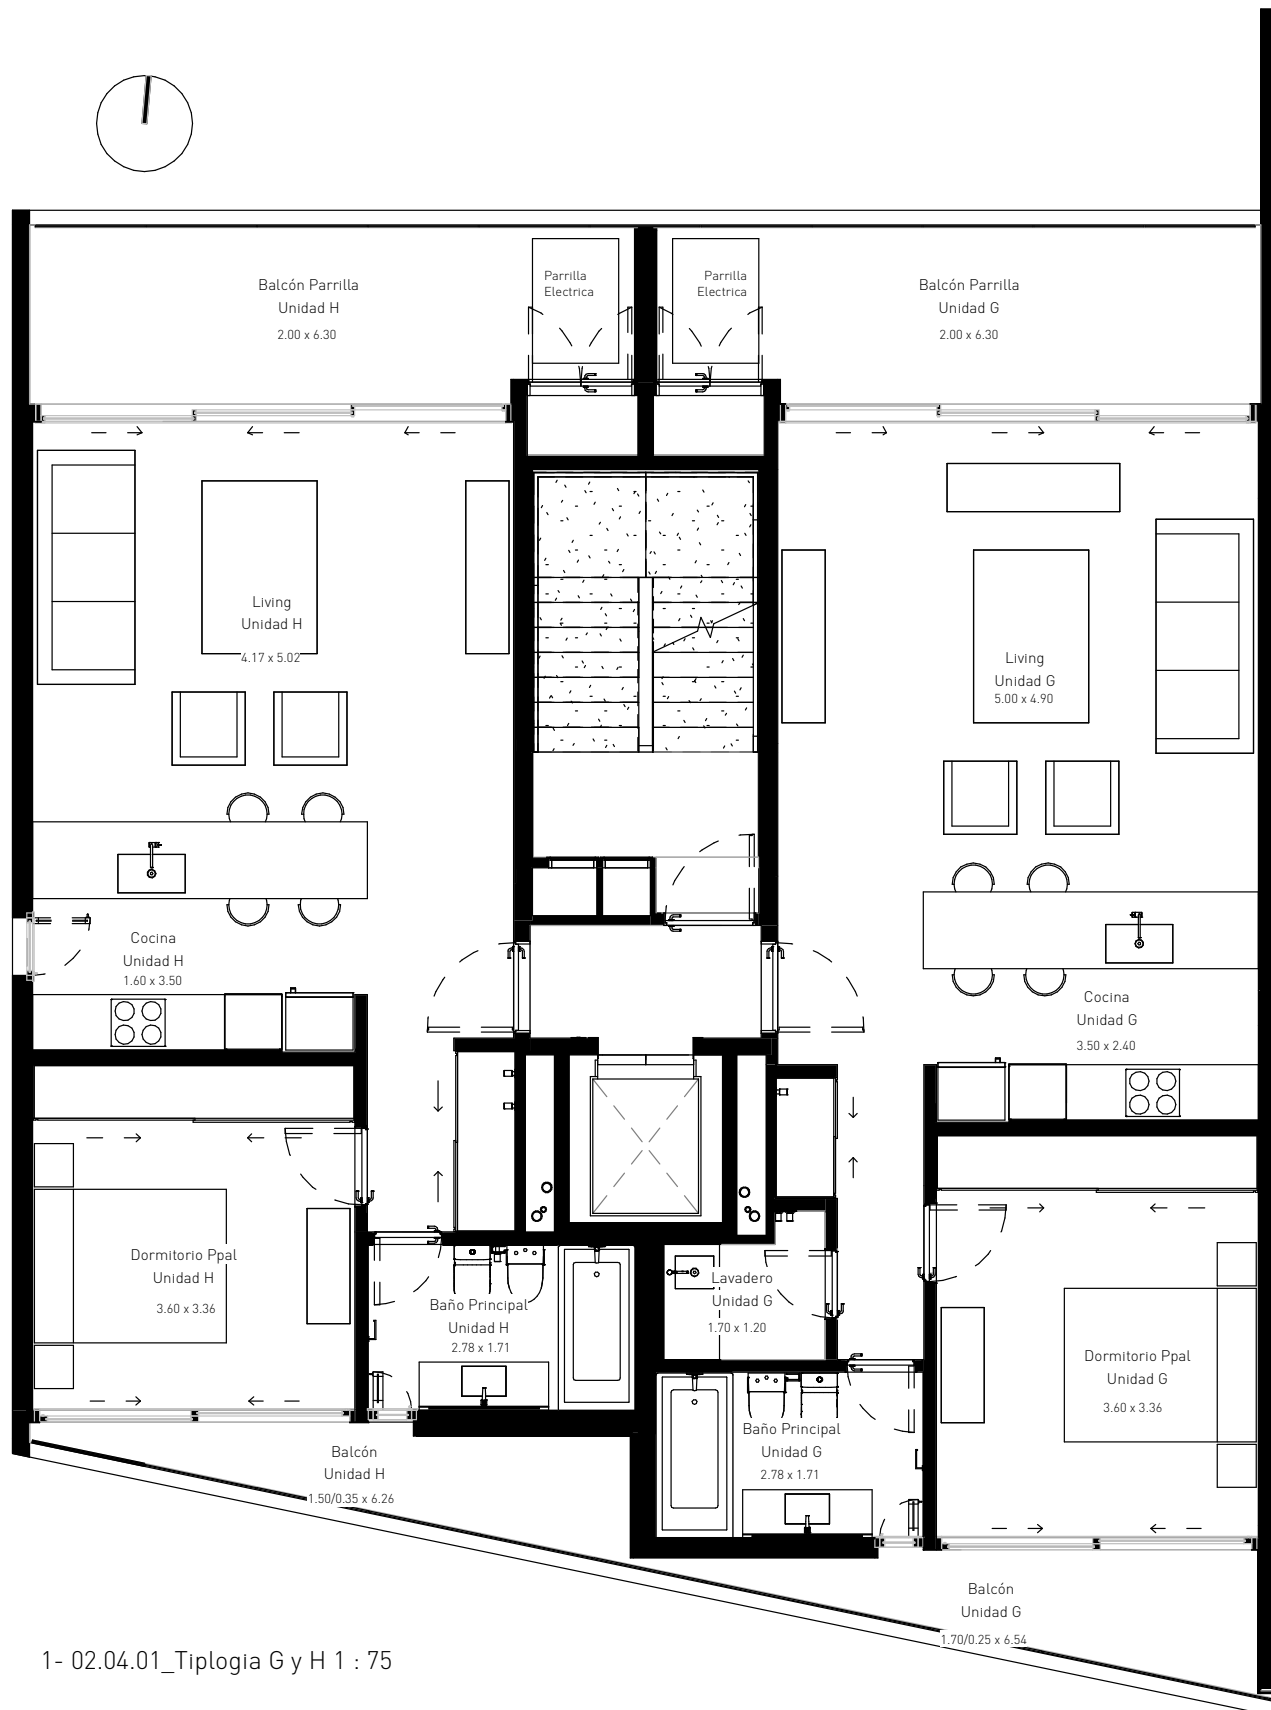

RHODIUM

VISTA

1- 02.04.01_Tipología G y H 1 : 75

2- 02.04.01_Tipologías G Y H 1 : 500

Tabla de Superficies Unidad G		
Nombre	Cubierto/Semicubierto	Superficie
Unidad G	Cubiertos	62.09
Balcon Unidad G	Semicubiertos	11.44
Balcon Unidad G	Semicubiertos	5.44

Tabla de Superficies Unidad H		
Nombre	Cubierto/Semicubierto	Superficie
Unidad H	Cubiertos	53.87
Balcon Unidad H	Semicubiertos	11.45
Balcon Unidad H	Semicubiertos	5.10

2- 02.04.01_Tipologías G Y H 1 : 500